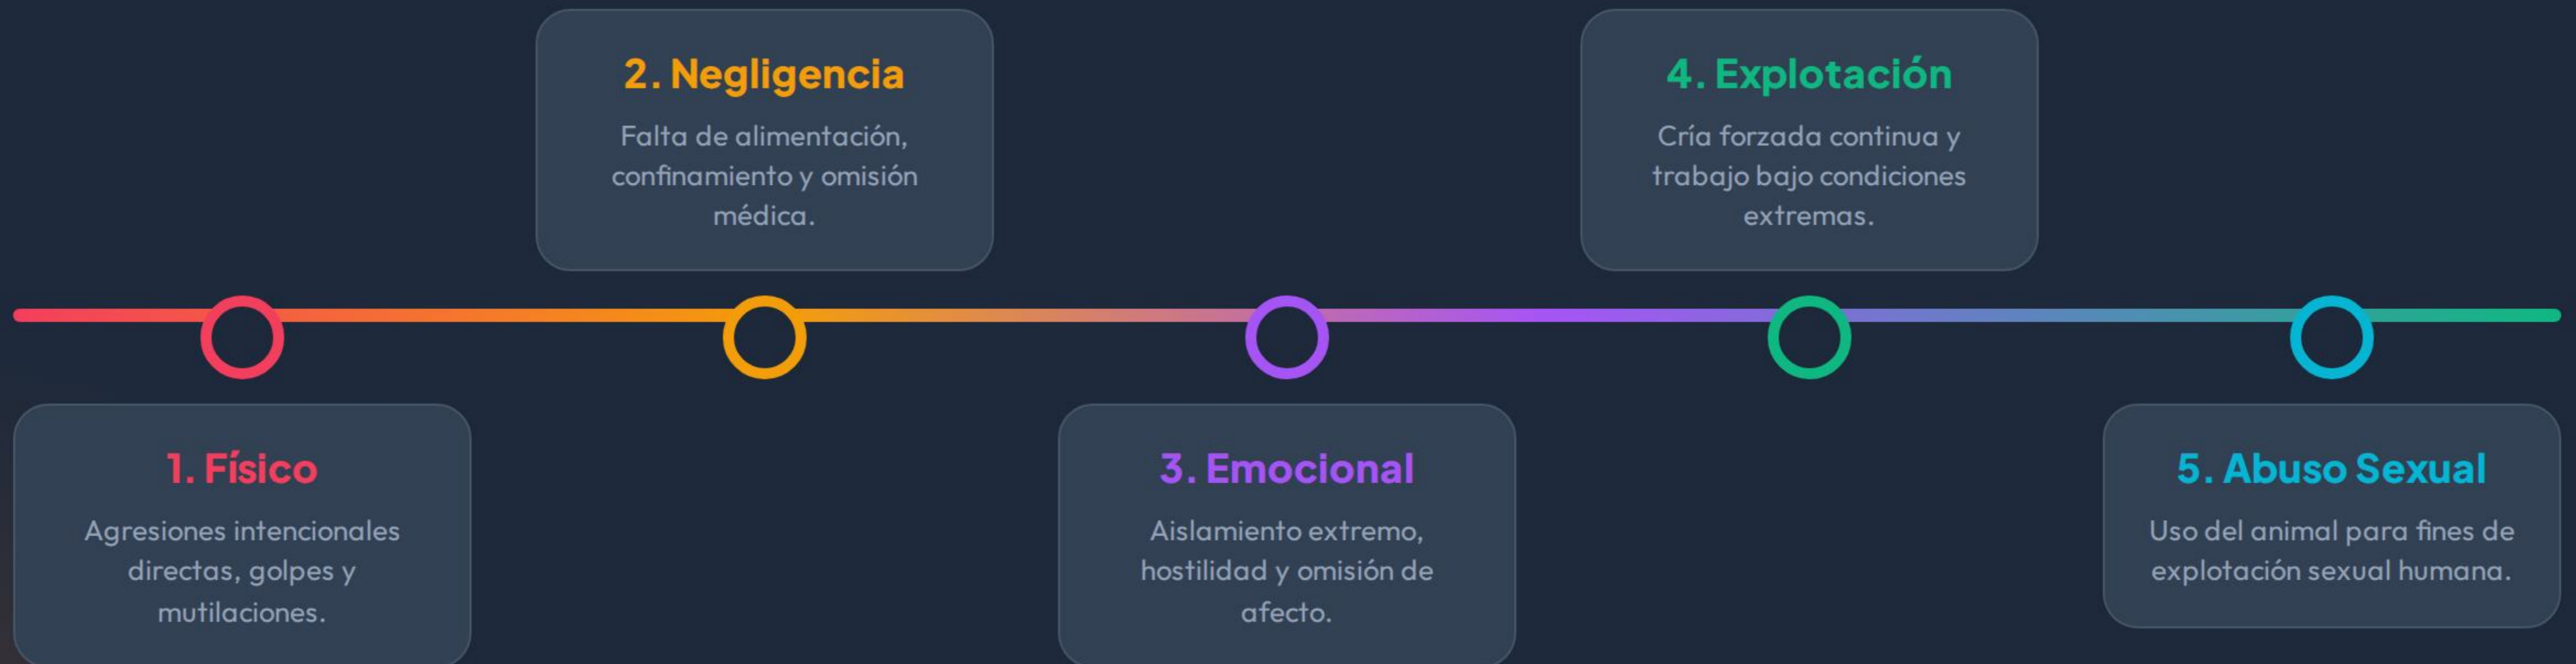

Tipos de **Maltrato Canino**

Análisis integral y clasificación del sufrimiento animal para el desarrollo de soluciones de protección e innovación social.

¿Qué es el Maltrato?

El maltrato a los perros abarca cualquier acción u omisión humana que cause daño, estrés o sufrimiento.

No se limita únicamente a la agresión física activa; la negligencia pasiva y el abandono psicológico representan formas severas de daño que merman la calidad de vida de los caninos.

Se clasifica técnicamente en 5 dimensiones prioritarias de atención.

5.3.1 Línea del Tiempo del Maltrato

GUARDIÁN CANINO GP: INNOVACIÓN

Físico y Negligencia

♥ Maltrato Físico

Acción violenta intencional: Golpes directos, envenenamiento intencionado, peleas clandestinas y mutilaciones estéticas forzadas.